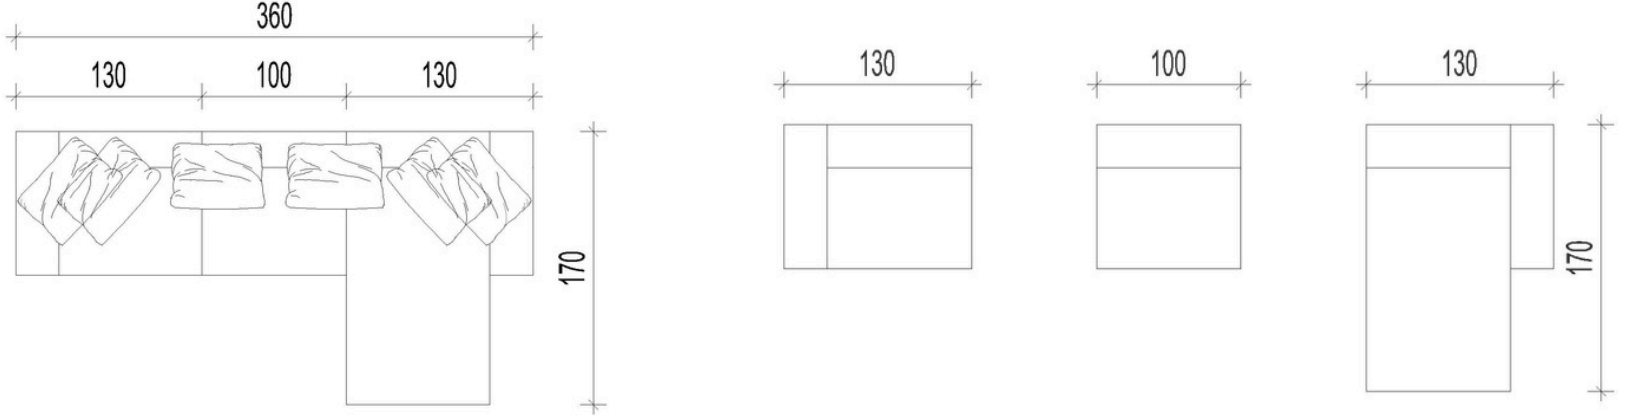

5 FURNITURE

Liya Köşe Koltuk

Standart Ölçüler

****Bütün koltuk ürünlerimizde özel ölçü çalışması yapılabilmektedir****

Teknik Özellikler

Fırınlanmış gürgen ağacı iskelet ve zigzag yay

35 dansite soft sünger